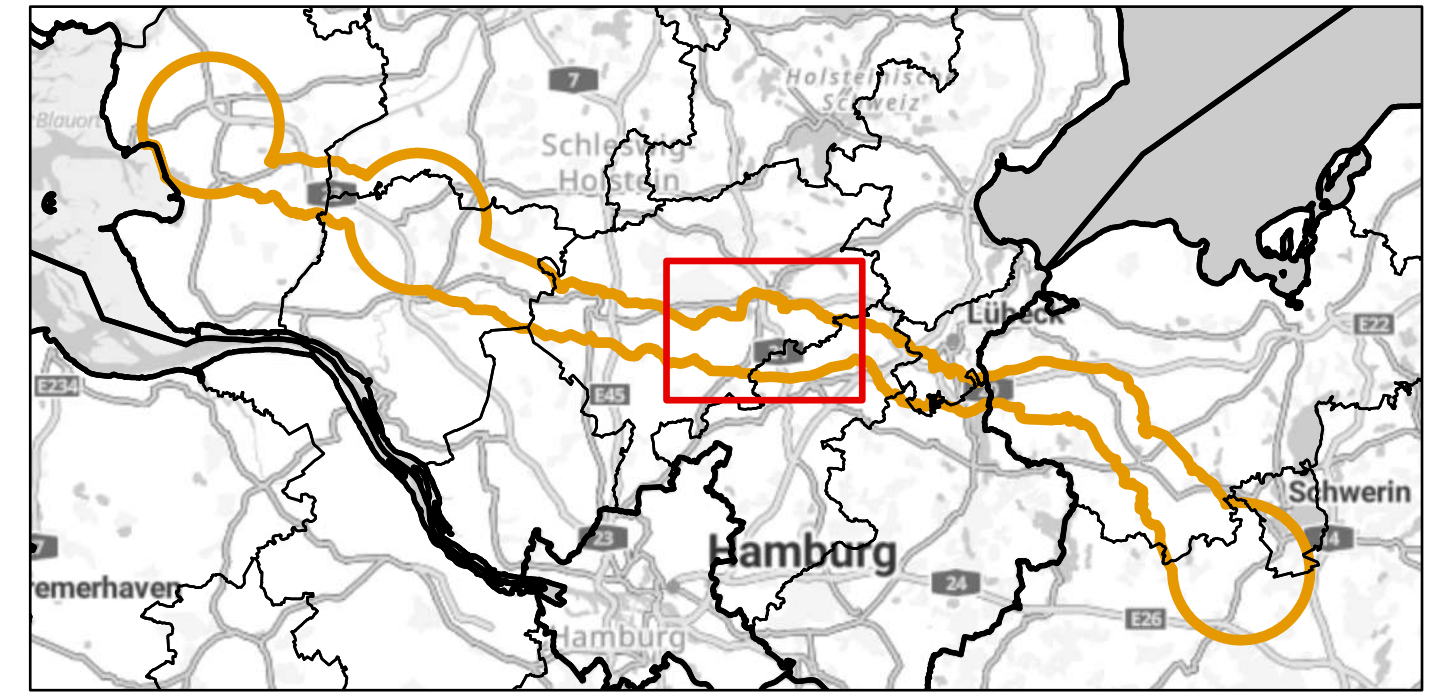

Legende

- ▬ Trassenvorschlag (Stand: 19.02.2024)
- ▬ Suchraum
- ▬ Präferenzraum NordOstLink
- ▬ Gemeindegrenzen
- ▬ Amtsgrenzen
- ▬ Kreisgrenzen
- ▬ Bundeslandgrenzen

N

Maßstab: 1:25.000

© GeoBasis-DE / BKG (2024) CC BY 4.0

Amt Boostedt-Rickling

Heidmühlen

Amtsfreie Gemeinde Buchholz (Forstgutsbez.)

Negernbötel

Schackendorf

Groß Rönkau

Klein Rönkau

Rohlstorf

Amtsfreie Stadt Wahlstedt

Fahrenkrug

Stipsdorf

Schieren

Kreis Segeberg

Amtsfreie Stadt Bad Segeberg

Weede

Wittenborn

Seth

Groß Niendorf

Travenbrück

Amtsfreie Stadt Bad Oldesloe

Hüttblek

Sievershütten

Oering

Amt Itzstedt